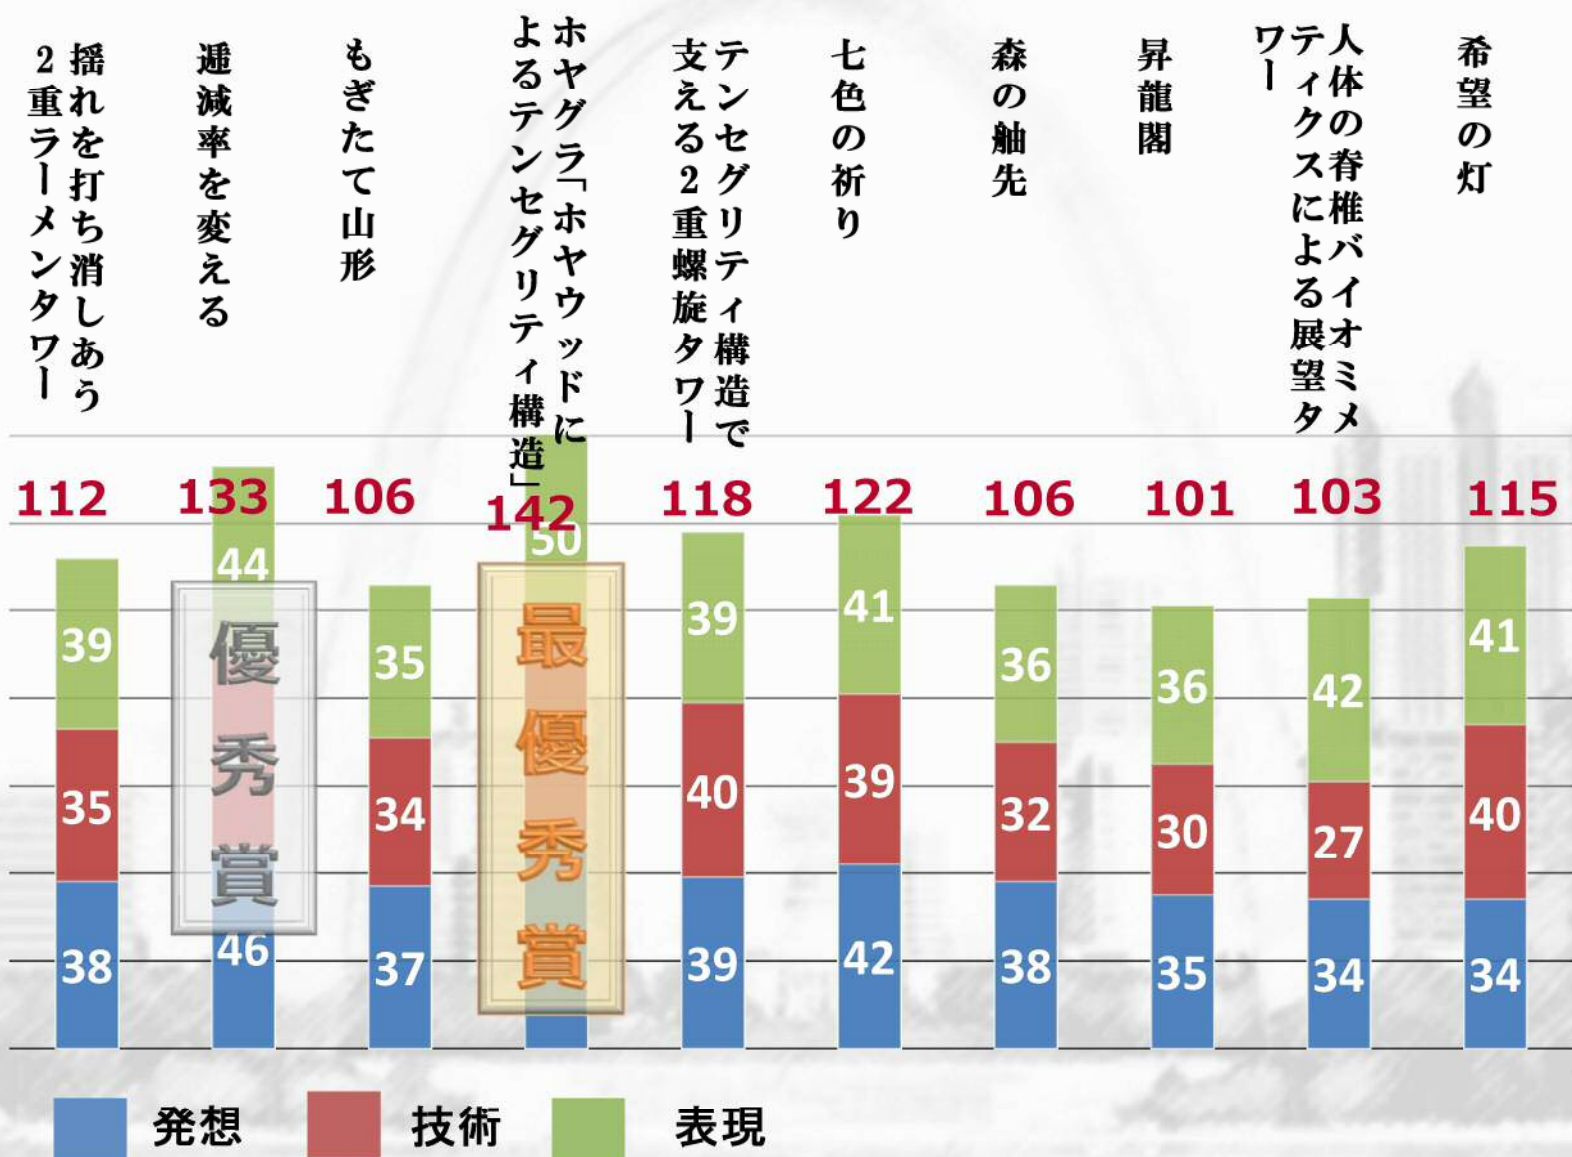

構造デザインコンテスト結果発表【実務者の部】

日本建築構造技術者協会東北支部 構造デザイン委員会

構造デザインコンテスト結果発表【学生の部】

日本建築構造技術者協会東北支部 構造デザイン委員会