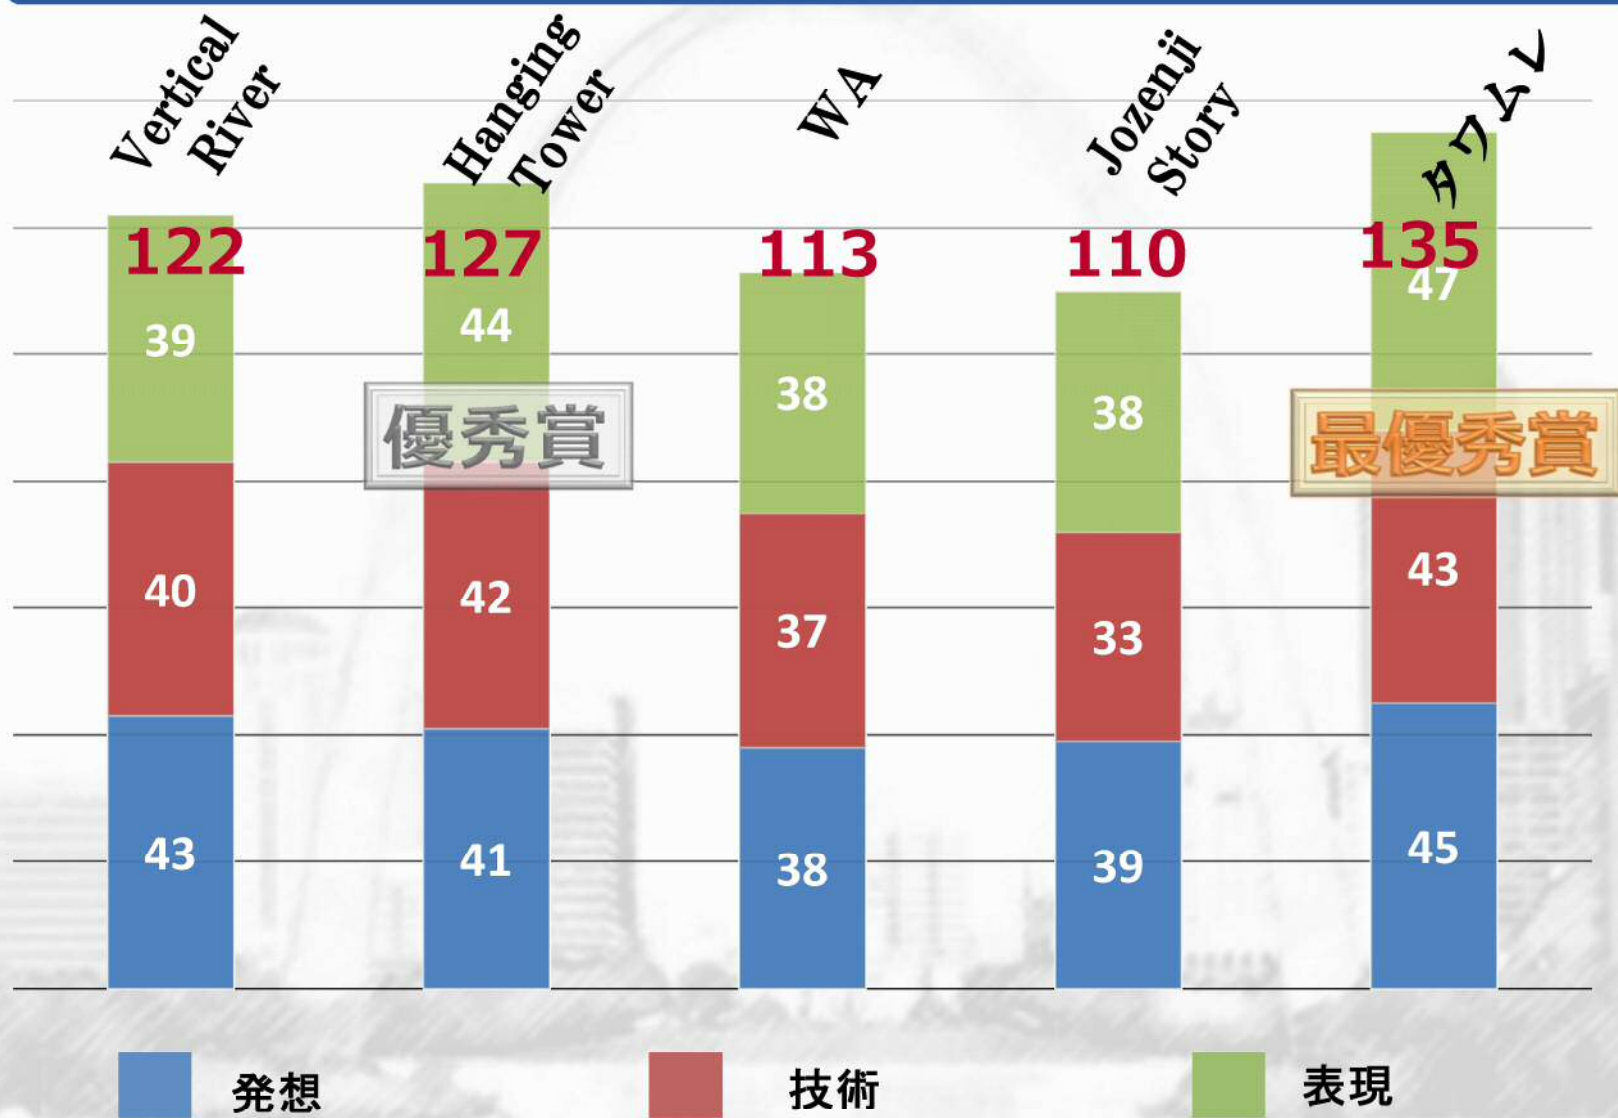

構造デザインコンテスト結果発表【実務者の部】

日本建築構造技術者協会東北支部 構造デザイン委員会

構造デザインコンテスト結果発表【学生の部】

日本建築構造技術者協会東北支部 構造デザイン委員会